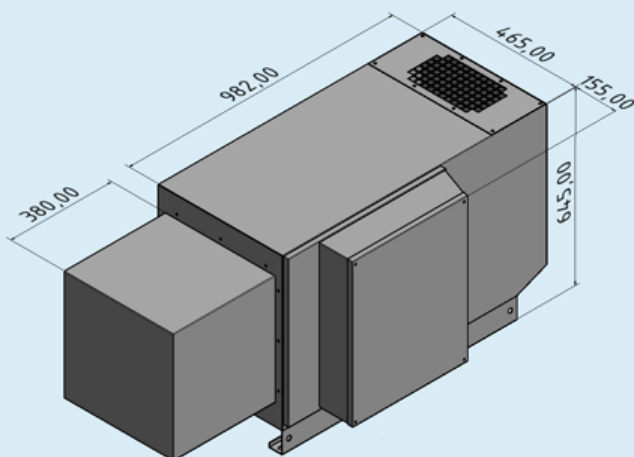

### TECHNISCHE DATEN

<b>Standardbestückung:</b>	Filterelement Alugestrick 25 mm 1 bzw. 2 Kompaktzelle(n)
<b>Luftleistung:</b>	bis 1500 m <sup>3</sup> /h
<b>Gewicht:</b>	ca. 105 kg (120 kg)
<b>Versorgungsspannung:</b>	400 V / 3 Ph / N / PE / 50/60 Hz
<b>Gesamtstromaufnahme:</b>	ca. 1,8 A
<b>Motor:</b>	0,75 KW / ErP 2015
<b>Geräuschpegel:</b>	ca. 66 dB(A)
<b>Kollektorfläche:</b>	8 m <sup>2</sup> (16 m <sup>2</sup> )

Duplex

Standard

Der **IF Vario EC 1500 (D)** ist mit hochwertigen Filterelementen bestückt. Diese ermöglichen einen hohen Abscheidegrad von bis zu 99% bei einer Partikelgröße von 0,01 µm. Alle Filterelemente sind vollständig waschbar und somit wieder verwendbar. Bedingt durch intelligente Luftführung (mehrfache Umlenkung des Luftstromes) werden überdurchschnittliche Filterstandzeiten erreicht. Durch die Verwendung hochwertiger Schalldämmmaterialien im Gebläseinnenraum wird ein Geräuschpegel von nur ca. 66 dB(A) erzielt. Weitere kostenintensive Schalldämmmaßnahmen werden nur in Ausnahmefällen erforderlich. Spezielle Vorgaben (z.B. Werknormen) können i.d.R. individuell erfüllt werden.